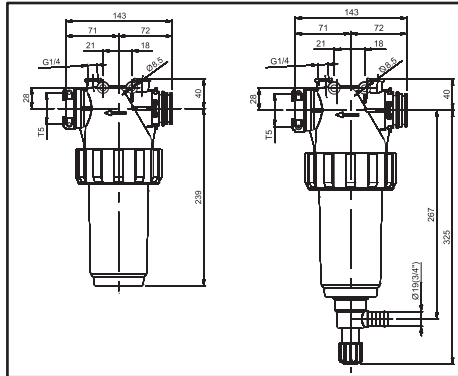

326 - 322

VENTILEINHEITEN БЛОКИ КЛАПАНОВ ZESPOŁY ZAWORÓW

C113
FORK
COUPLING

Druckfilter Serie 326

- T5-Gabelanschluss Außen-/Innen-gewinde
- Filtereinsatz D. Ø 58 x 210mm
- Gehäuse aus verstärktem Polypropylen
- EPDM-Dichtungen (auf Anfrage aus VITON®)
- Filtrierleistung 200÷280 l/min
- Selbstreinigende Ausführung mit Spülventil

Линейные фильтры серии 326

- Вилочное соединение T5 (ввертная /навертываемая резьба)
- Патрон диам. 58 x 210 мм
- Армированный полипропиленовый корпус
- Прокладки из каучука ЭПДМ (по запросу из VITON®)
- Фильтрующая способность 200÷280 л/мин
- Самоочищающийся со сливным клапаном

	Ersatzteile Запчасть Część zamienna
ART.-NR. / КОД / KOD	Тип / Тип / Typ
3262003.030	Inox 50 mesh
32620035.030	Inox 80 mesh

			20 bar max 290 PSI max
			210 l/min @ 0,4 bar 55 US GPM @ 5 PSI
STANDARD СТАНДАРТНЫЕ STANDARDOWE	SELBSTREINIGENDE САМООЧИЩ. SAMOCZYSZCZĄCY	NETZ TYP ТИП СЕТКИ TYP SIATKI	FILTRIERENDE FLÄCHE ПОЛЕЗНАЯ ПЛОЩАДЬ POWIERZCHNIA RZECZYWISTA
ART.-NR. / КОД / KOD	ART.-NR. / КОД / KOD		cm ² sq. inches
326 20M3	326 21M3	Inox 50 mesh	106 16.4
326 20M35	326 21M35	Inox 80 mesh	97 15

Druckfilter Serie 322

- T5-Gabelanschluss Außen-/Innen-gewinde
- Filtereinsatz D. Ø 38x125mm
- Gehäuse aus verstärktem Polypropylen
- EPDM-Dichtungen (auf Anfrage aus VITON®)
- Filtrierleistung 150÷160 l/min
- Selbstreinigende Ausführung mit Spülventil