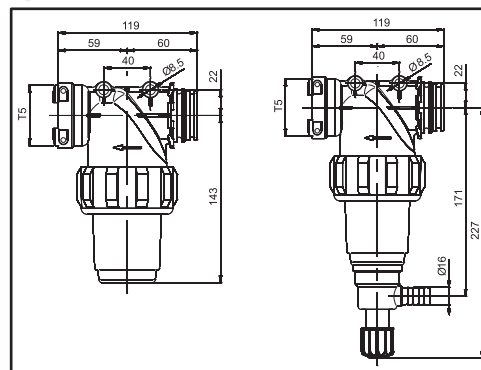

Линейные фильтры серии 322

- Вилочное соединение T5 (ввертная /навертываемая резьба)
- Патрон диам. 38x125 мм
- Армированный полипропиленовый корпус
- Прокладки из каучука ЭПДМ (по запросу из VITON®)
- Фильтрующая способность 150÷160 л/мин
- Самоочищающийся со сливным клапаном